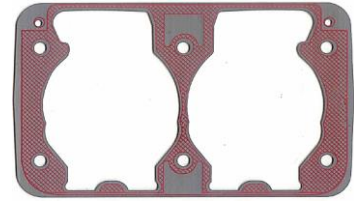

steel-silicon
340 922

with rubber sheet
800 773

2x

2x

steel
340 923

2x

steel
340 924

3x11,8

steel
340 928

2x

(small)

metallic
340 925

2x

(big)

metallic
340 929

2x

90x3 mm

1 ADET SİYAH NİTRİL

117,07x3,53 mm

1 ADET SİYAH NİTRİL

(1 PCS BLACK NITRILE)

(1 PCS BLACK NITRILE)