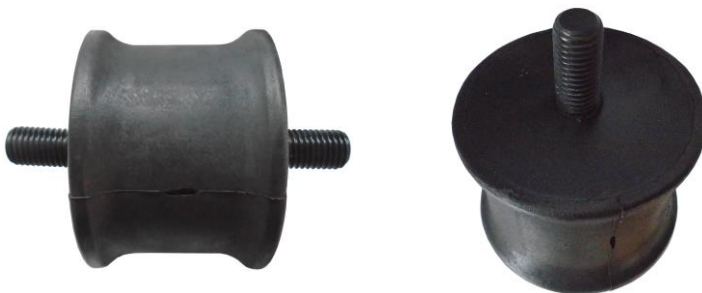

BC CODE 711 404**SHAFT SEAL**

Şaft Takozu

MATERIAL

Metallic-rubber (NBR)

DIMENSION

161x151x31 mm

BC CODE 711 308**MOUNTING WITH SCREW**

Cıvatalı Takoz

MATERIAL

Metallic-rubber (NBR)

DIMENSION

104x38/58x59 mm

DETAIL

MIDDLE (ORTA)

BC CODE 711 307**MOUNTING WITH SCREW**

Cıvatalı Takoz

MATERIAL

Metallic-rubber (NBR)

DIMENSION

122,8x80/60,5x13,9 mm

DETAIL

BIG (BÜYÜK)