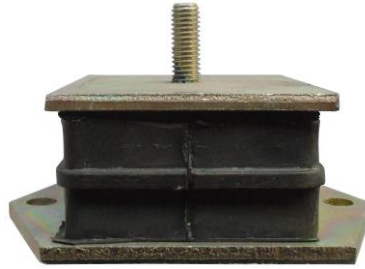

BC CODE 710 701

GEAR BOX MOUTING

Motor Takozu

MODEL
RENAULT-SAVIEM

MATERIAL
Metallic-rubber (NBR)

DIMENSION
123x90/80x43 mm

BC CODE 710 708

GEAR BOX MOUTING

Motor Takozu

MODEL
RENAULT-BERLIET

MATERIAL
Metallic-rubber (NBR)

DIMENSION
225x90x6 mm

BC CODE 711 378

GEAR BOX MOUTING

Motor Takozu

MODEL
PERKINS

MATERIAL
Metallic-rubber (NBR)

DIMENSION
89,2x54,1x2,1 mm